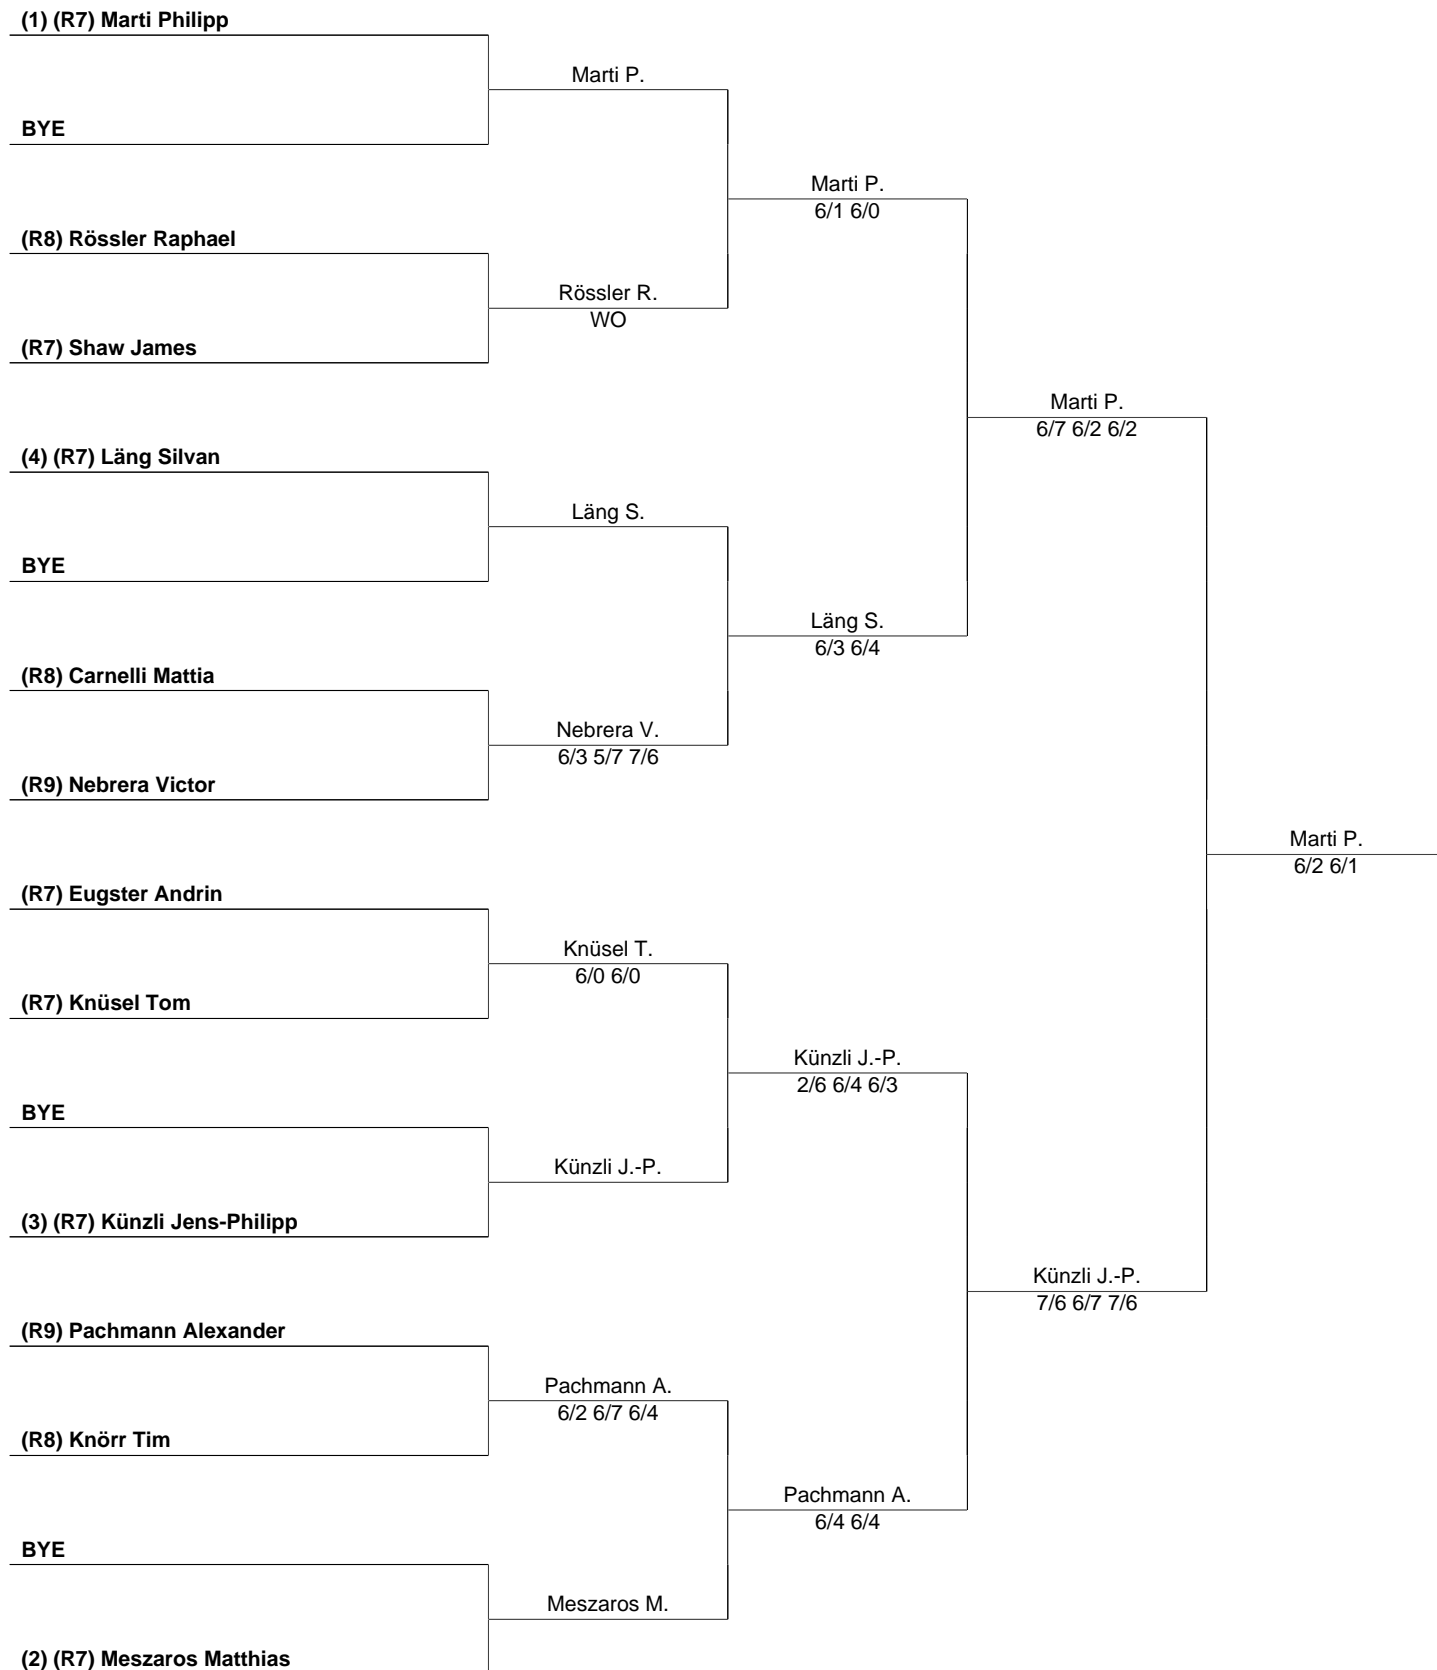

**Solothurn Tennis Junioren Circuit 2011/12 (80548),
MS 14&U R7/R9**

Solothurn Tennis

7 November 2011
Seite 1 / 1