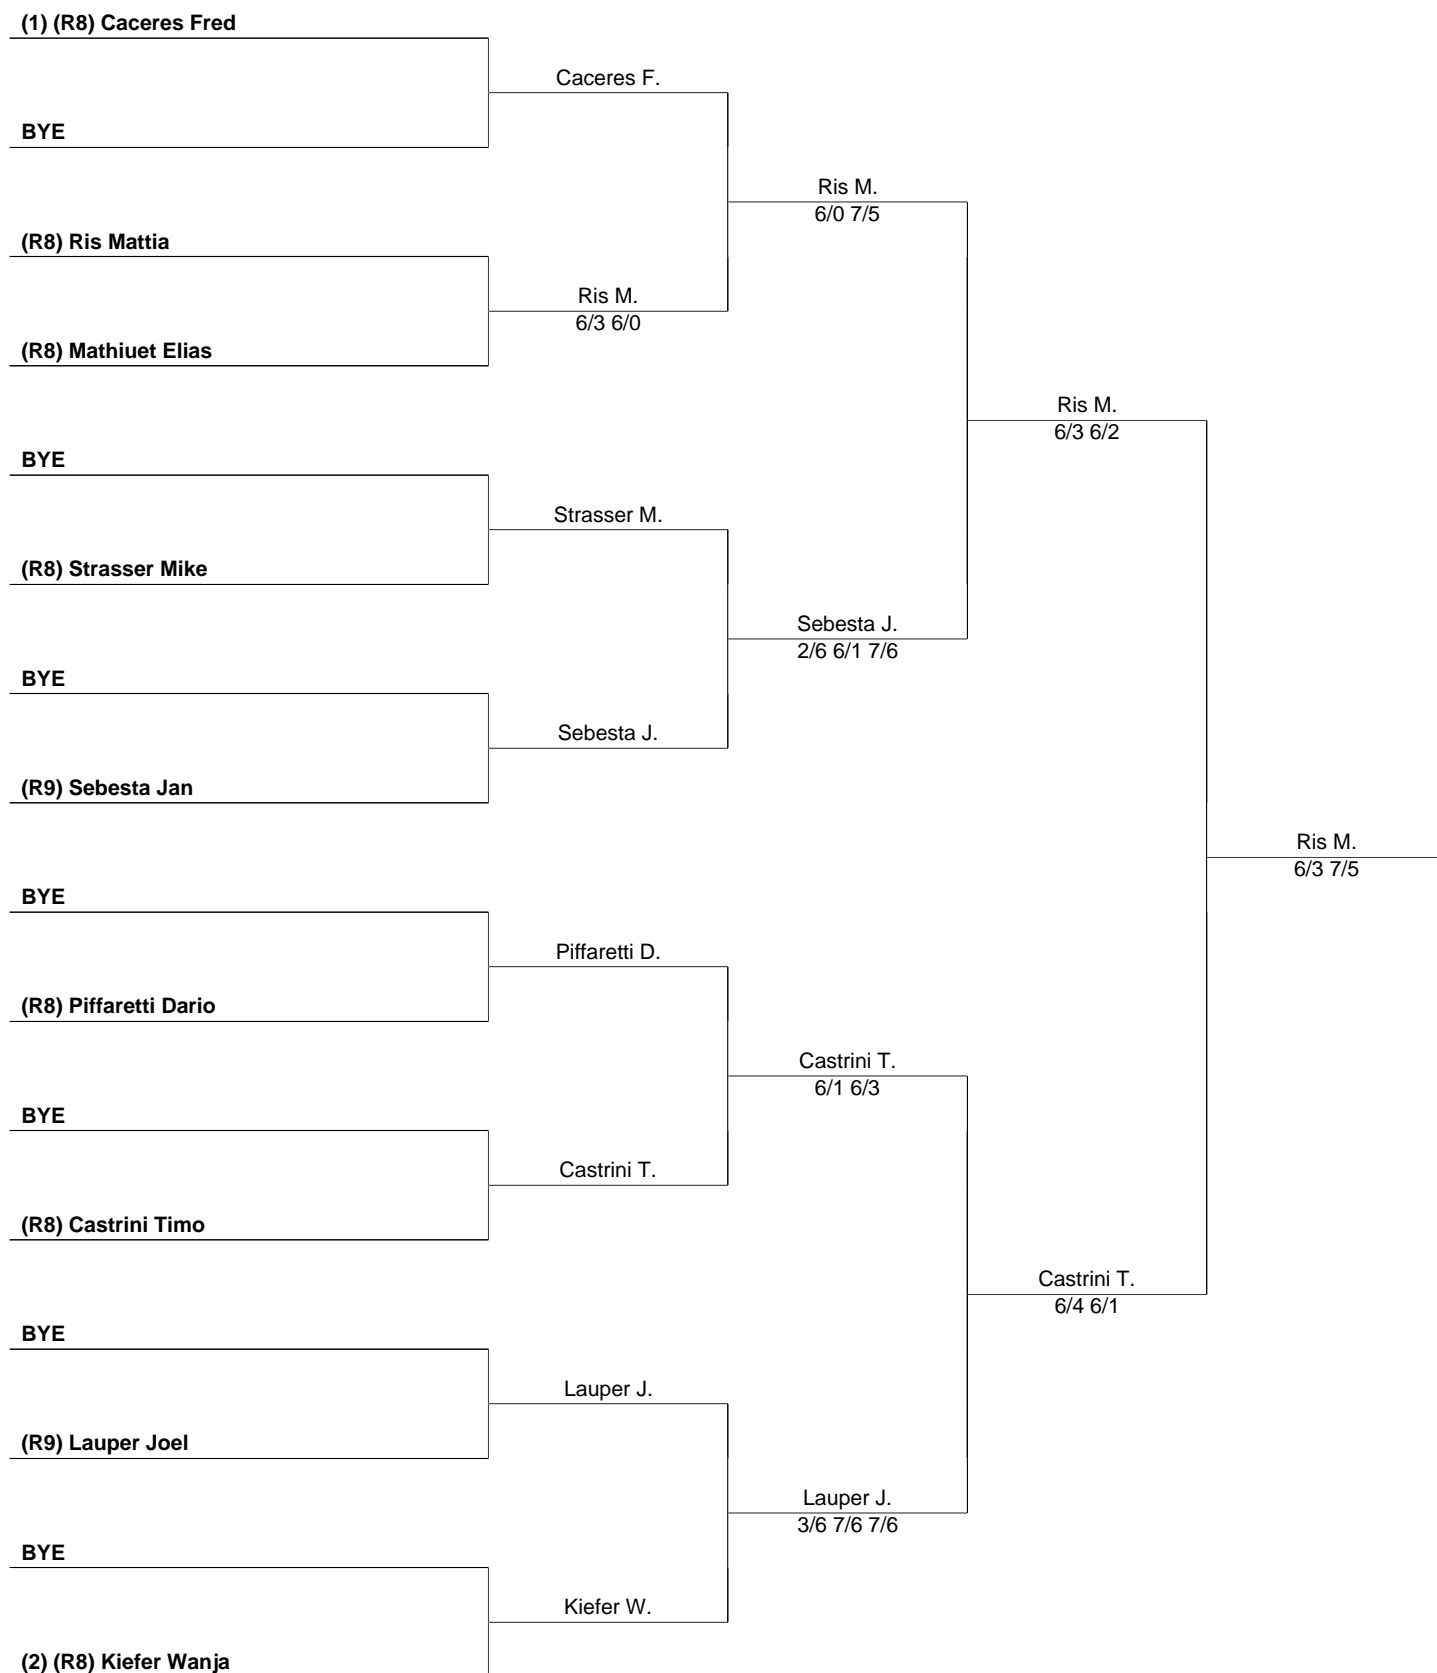

Solothurn Tennis Junioren Circuit 2011/12 (80548), MS 10&U R8/R9

Solothurn Tennis

7 November 2011
Seite 1 / 1