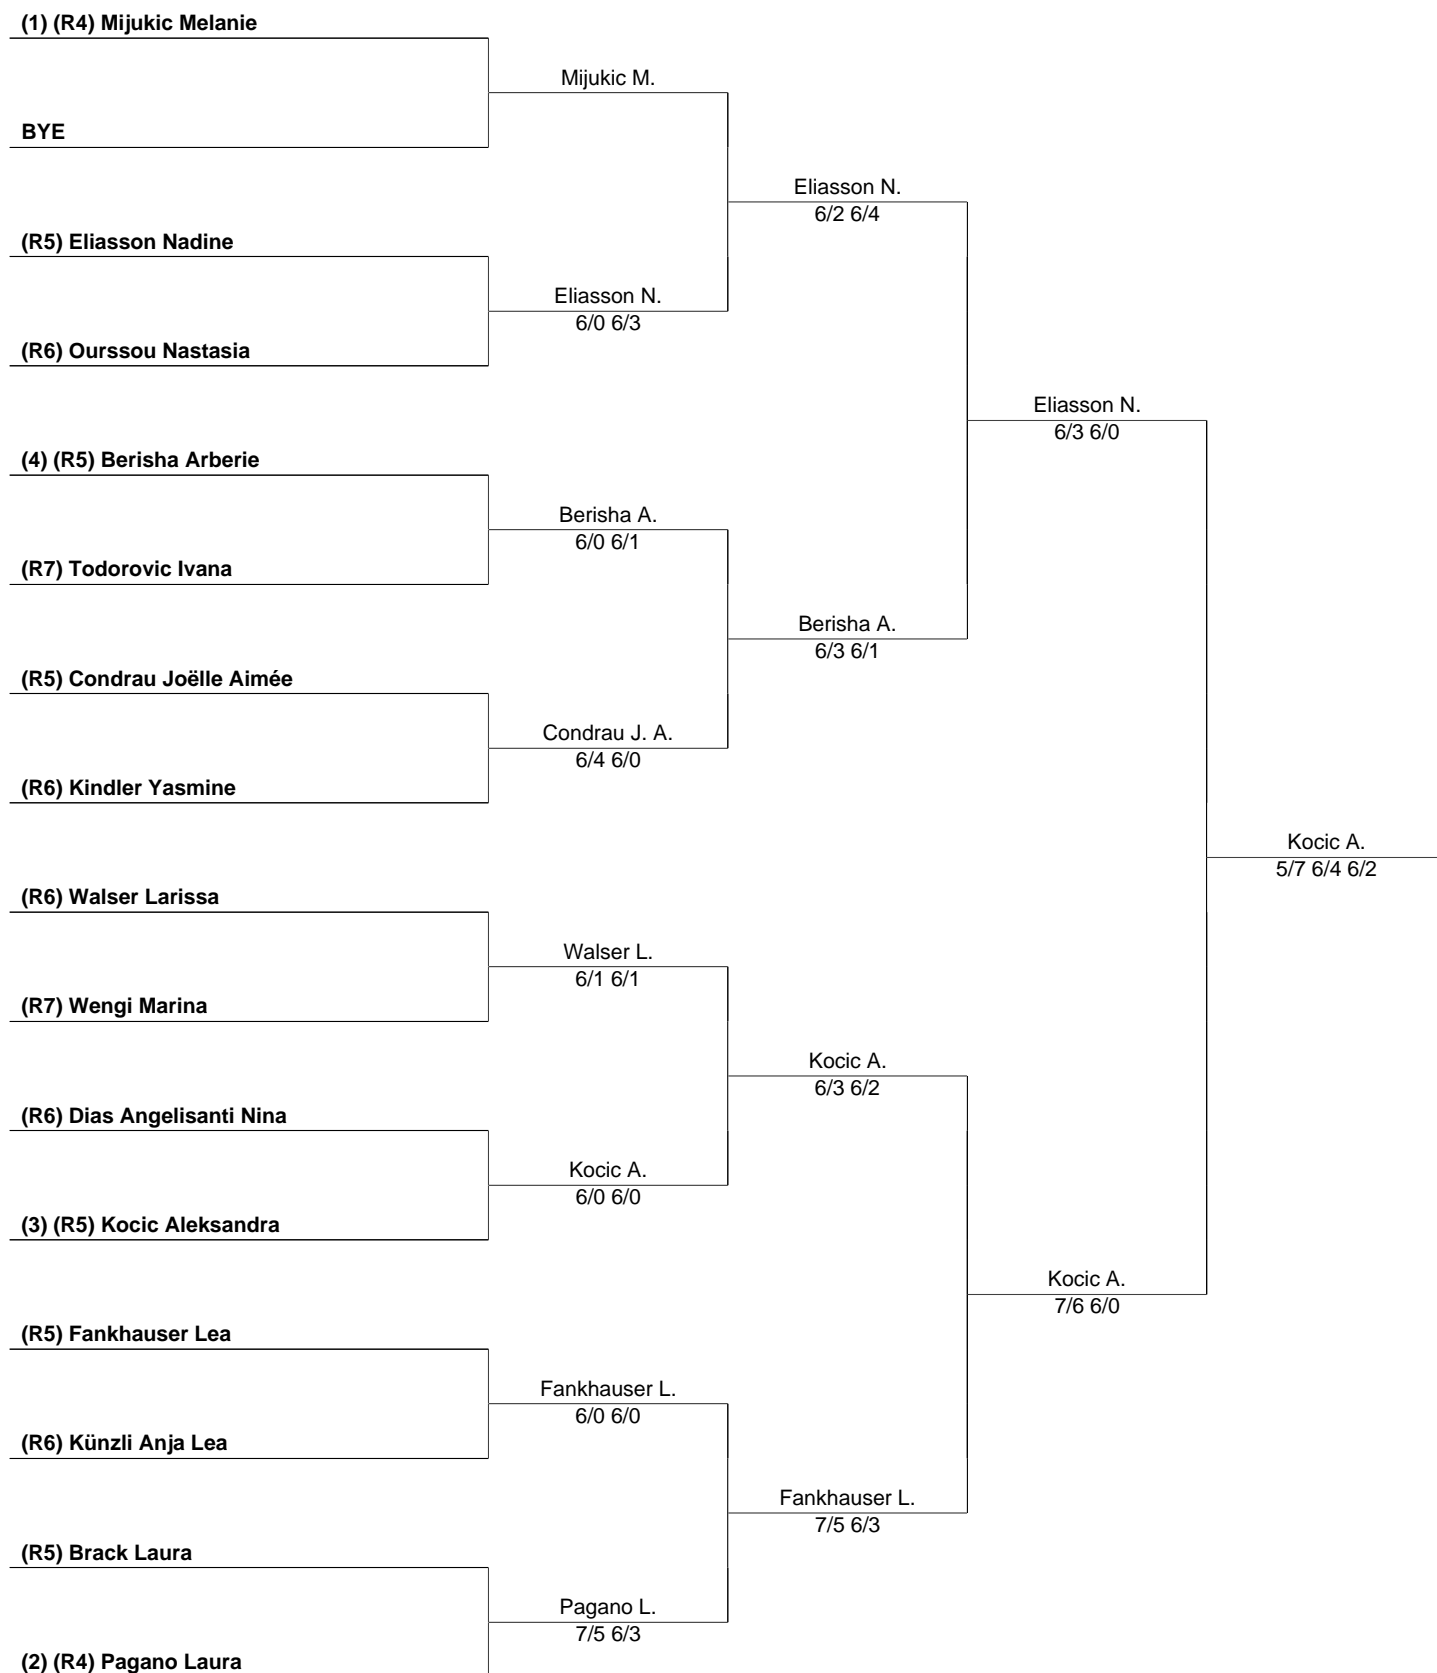

7 November 2011  
Seite 1 / 1

**Solothurn Tennis Junioren Circuit 2011/12 (80548),  
WS 12&U R4/R9**

7 November 2011  
Seite 1 / 1

Solothurn Tennis

**Solothurn Tennis Junioren Circuit 2011/12 (80548),  
MS 12&U R7/R9**