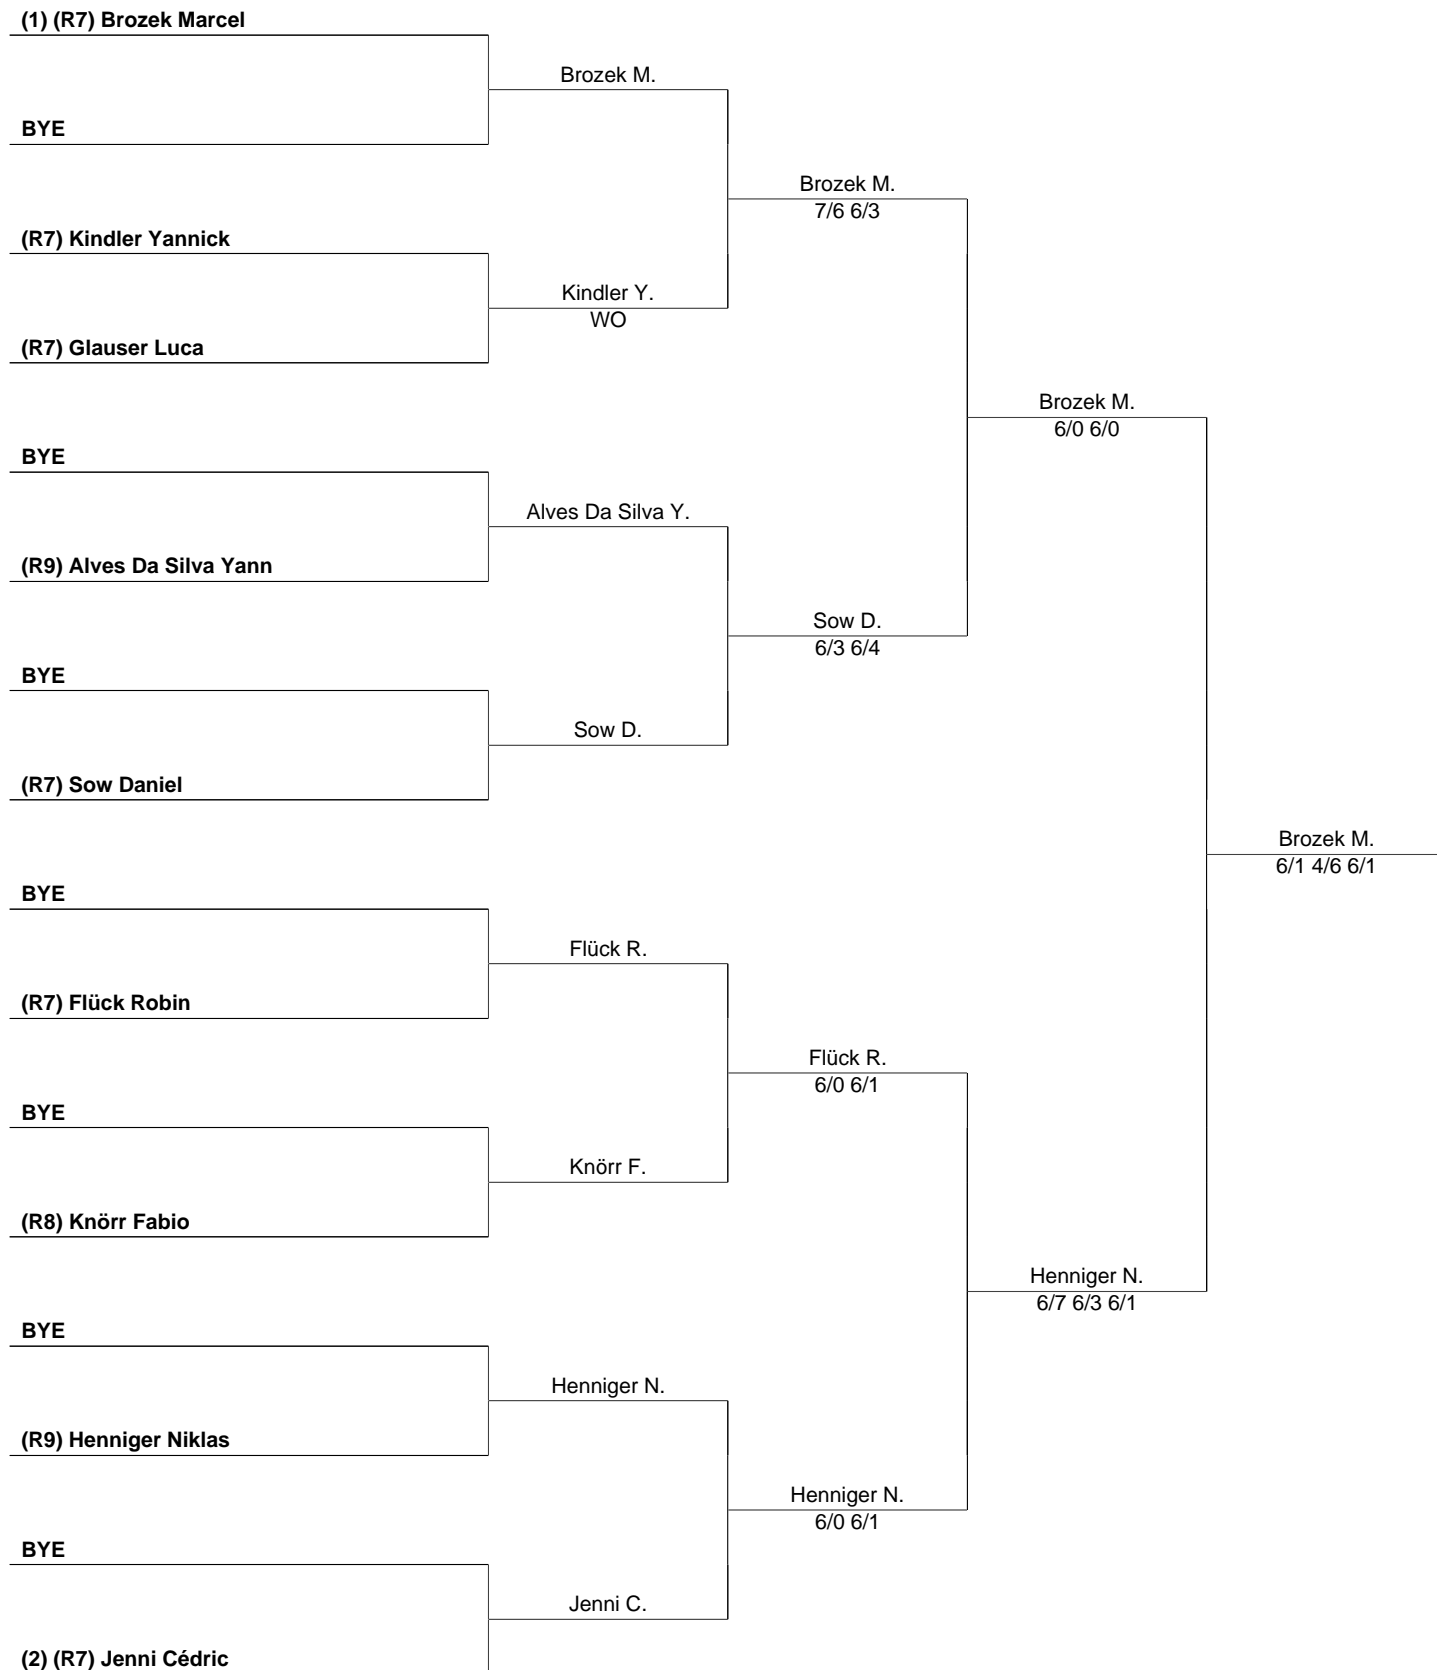

**Solothurn Tennis Junioren Circuit 2011/12 (80548),
MS 12&U R7/R9**

Solothurn Tennis

7 November 2011
Seite 1 / 1