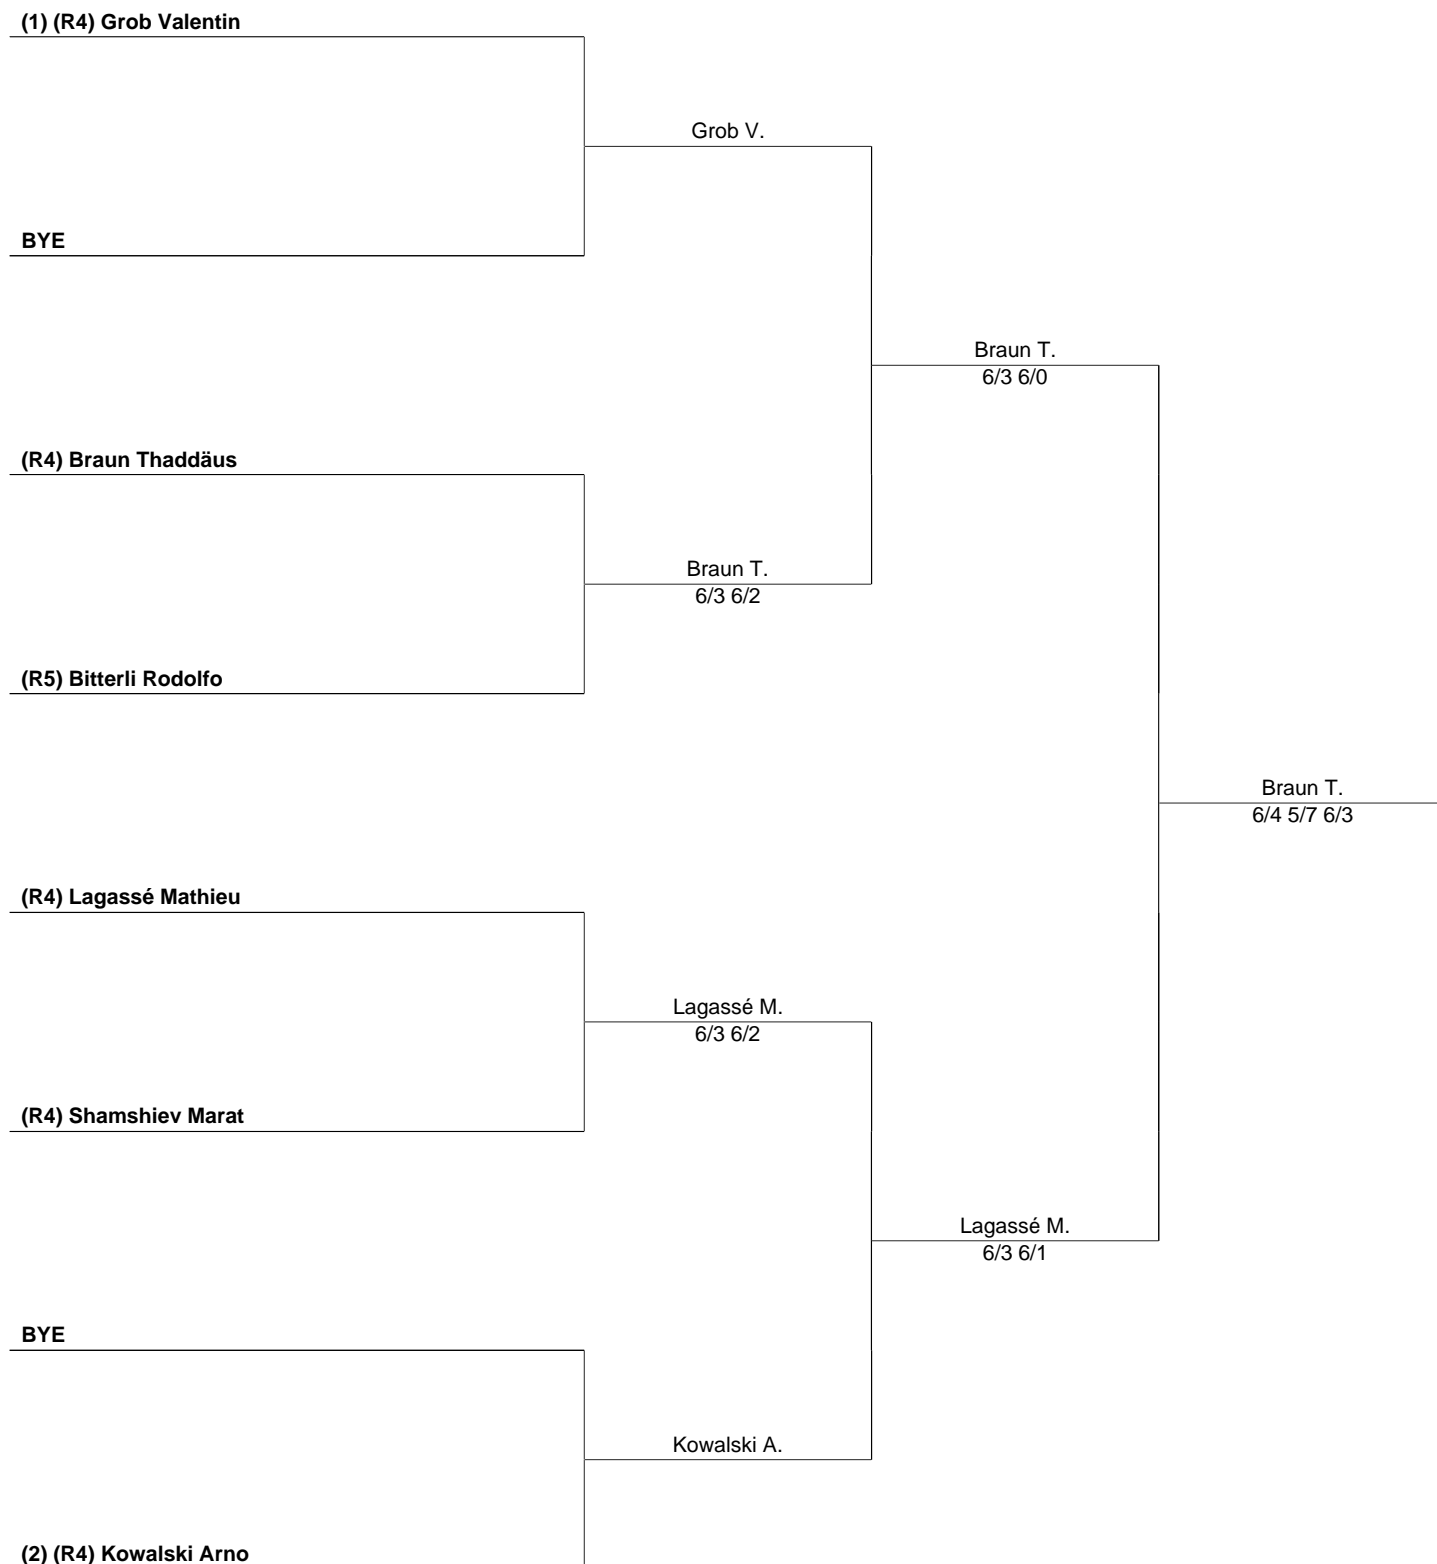

**Solothurn Tennis Junioren Circuit 2011/12 (80550),
MS 14&U R4/R6**

Solothurn Tennis

30 Januar 2012
Seite 1 / 1

**Solothurn Tennis Junioren Circuit 2011/12 (80550),
MS 12&U R7/R9**

Solothurn Tennis

30 Januar 2012
Seite 1 / 1

**Solothurn Tennis Junioren Circuit 2011/12 (80550),
MS 10&U R8/R9**

Solothurn Tennis

30 Januar 2012
Seite 1 / 1

Solothurn Tennis Junioren Circuit 2011/12 (80550), WS 12&U R4/R9

30 Januar 2012
Seite 1 / 1

Solothurn Tennis