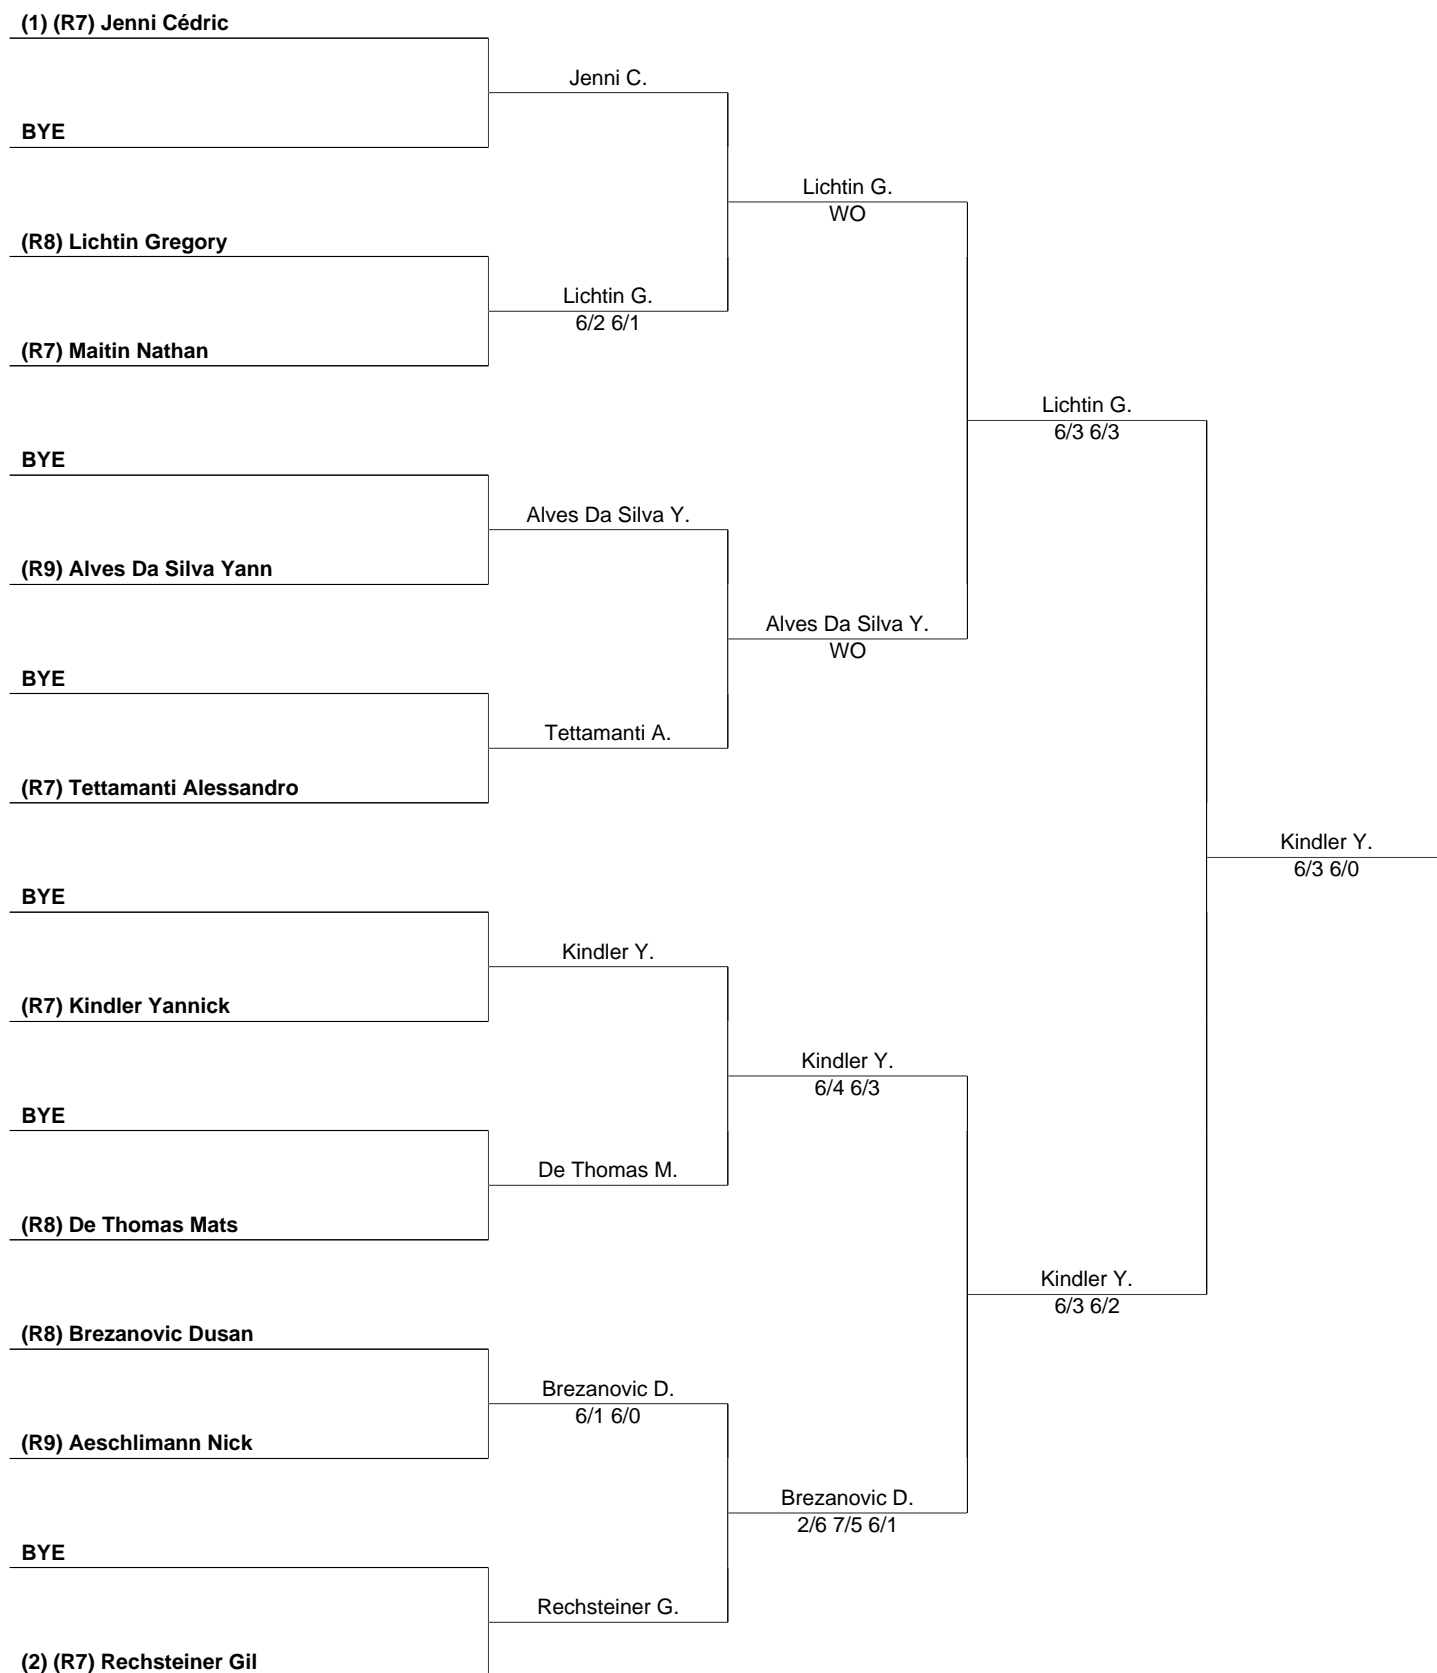

**Solothurn Tennis Junioren Circuit 2011/12 (80550),
MS 12&U R7/R9**

Solothurn Tennis

30 Januar 2012
Seite 1 / 1